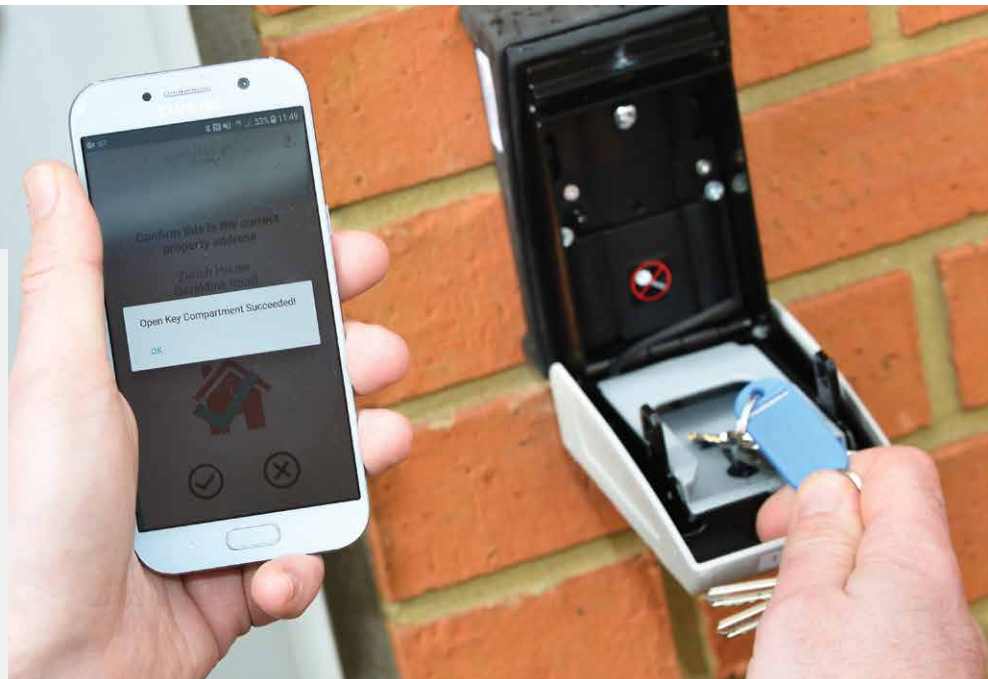

VPS SmartLockbox

De innovatieve bluetooth
sluitelkuis voor eenvoudig
en kostenefficiënt
toegangsmanagement

De VPS SmartLockbox is een innovatieve sleutelkluis die gebruik maakt van bluetooth technologie. Het kleine apparaat bewaart sleutels op een veilige manier en kan gemakkelijk op de gevel van een gebouw worden geplaatst. De sleutelkluis wordt via een telefoon, met behulp van bluetooth, geopend.

Het is tevens mogelijk om de sleutelkluis op afstand te ontgrendelen door middel van de VPS SmartLockbox app of door het afgeven van een dagcode. Dit is ideaal in het geval van een calamiteit of als u bijvoorbeeld een onderhoudspartij toegang wilt verlenen.

Het gebruik van de VPS SmartLockbox is veilig en zorgt voor gemak. Sleutels hoeven niet veelvuldig gedupliceerd te worden, er is geen risico op het verlies van sleutels en aan legitieme bezoekers kan op afstand toegang verleent worden.

Geofencing

De VPS SmartLockBox maakt gebruik van geofencing technologie. De sleutelkluis registreert wanneer een gebruiker zich in de buurt van een VPS SmartLockbox bevindt. Ook legt het systeem vast hoe lang een gebruiker aanwezig is. Deze informatie is waardevol als u bijvoorbeeld werkt met aannemers of onderhoudspartijen die het tijdsbestek dat ze op locatie aanwezig zijn in rekening brengen.